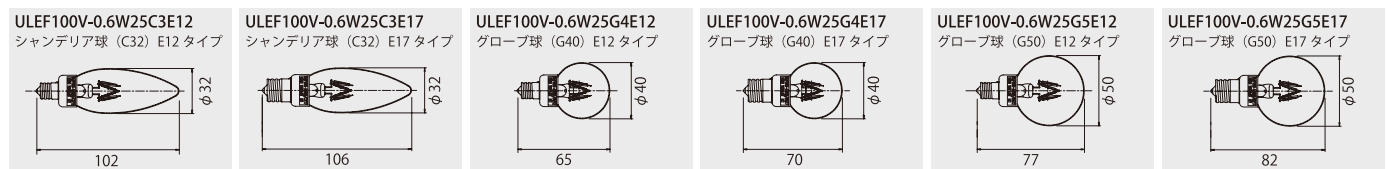

●外形寸法図

USHIO LIGHTING

ウシオライティング株式会社

東京本社 〒104-0032 東京都中央区八丁堀2-9-1 秀和東八重洲ビル Tel.:03-3552-8267(直)

大阪支店 〒532-0011 大阪市淀川区西中島5-13-9 新大阪MTビル1号館 Tel.:06-6886-2622(代)

名古屋支店 〒461-0002 名古屋市東区代官町39-17 鹿島貿易ビル Tel.:052-936-1255(代)

福岡営業所 〒812-0016 福岡市博多区博多駅南1-8-12 博多駅南MTビル Tel.:092-411-5945(代)

www.ushiolighting.co.jp

●このカタログに記載されている商品の形状、仕様および価格は、改良のため予告なく変更する場合がありますので、ご了承ください。
●印刷の関係上、実際の製品とカタログ上の色には、多少の差が生じる場合もあります。